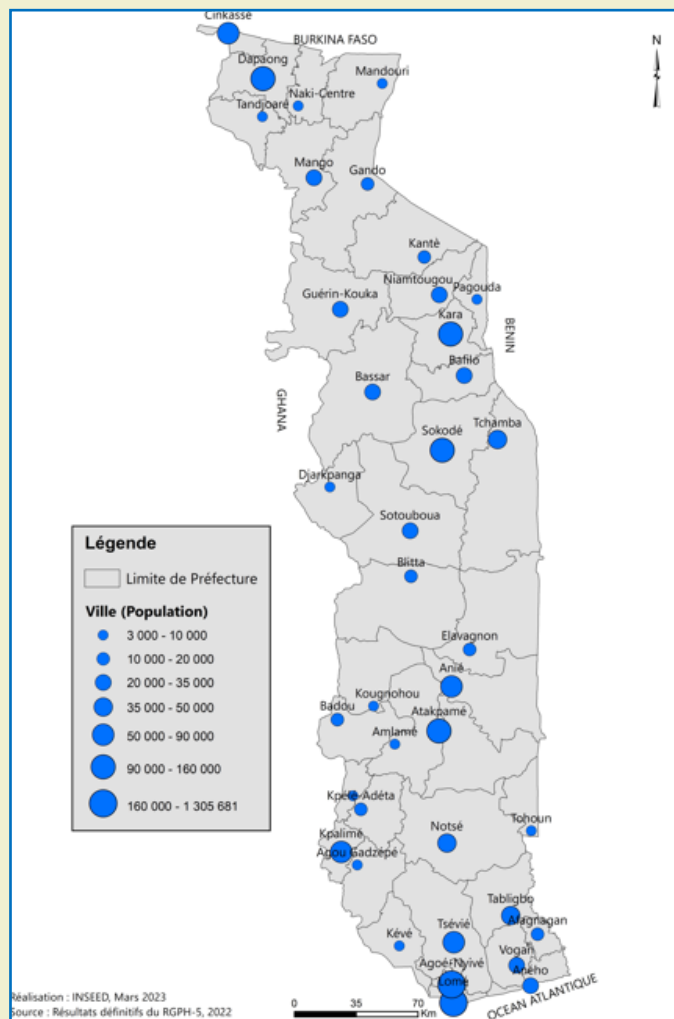

Population des préfectures par sexe

Région / Préfecture	Sexe		Ensemble
	Masculin	Féminin	
Grand Lomé	1 060 504	1 127 872	2 188 376
Golfe	631 567	674 114	1 305 681
Agoè-Nyivé	428 937	453 758	882 695
Maritime sans Grand Lomé	642 876	703 739	1 346 615
Zio	242 367	257 665	500 032
Yoto	82 859	91 992	174 851
Bas-Mono	44 366	50 494	94 860
Lacs	115 468	125 779	241 247
Vo	104 485	119 926	224 411
Avé	53 331	57 883	111 214
Plateaux	806 154	829 792	1 635 946
Ogou	124 073	129 394	253 467
Moyen-Mono	41 413	49 092	90 505
Haho	148 029	157 067	305 096
Agou	42 449	43 344	85 793
Kloto	71 161	74 825	145 986
Kpélé	40 129	40 810	80 939
Danyi	20 512	19 728	40 240
Wawa	51 383	49 917	101 300
Akébou	37 236	36 594	73 830
Amou	56 543	57 629	114 172
Anié	89 897	90 261	180 158
Est-Mono	83 329	81 131	164 460
Centrale	397 336	398 193	795 529
Tchaoudjo	119 126	121 234	240 360
Tchamba	100 980	99 605	200 585
Blitta	81 602	81 670	163 272
Sotouboua	69 140	69 724	138 864
Mô	26 488	25 960	52 448
Kara	488 225	497 287	985 512
Kozah	141 188	142 550	283 738
Assoli	33 246	33 148	66 394
Bassar	76 235	75 830	152 065
Dankpen	91 567	94 095	185 662
Kéran	63 731	64 956	128 687
Doufelgou	40 973	43 794	84 767
Binah	41 285	42 914	84 199
Savanes	549 415	594 105	1 143 520
Tône	185 480	203 295	388 775
Cinkassé	62 574	66 385	128 959
Kpendjal-Ouest	58 175	65 155	123 330
Kpendjal	43 035	45 330	88 365
Oti-Sud	73 332	77 044	150 376
Oti	60 638	64 210	124 848
Tandjoaré	66 181	72 686	138 867
Togo	3 944 510	4 150 988	8 095 498

Population des villes du Togo

Institut National de la Statistique et des Etudes
Economiques et Démographiques (INSEED)

59 rue de la Kozah, Immeuble INSEED/CENETI,
BP 118 Lomé Togo

Tél. : (228) 22 21 62 24 / (228) 22 21 27 75

Résultats définitifs
du RGPH-5 de
Novembre 2022

Nous sommes
8 095 498
habitants au Togo

Population par sexe

8 095 498 habitants

3 944 510 hommes
(48,7 %)

4 150 988 femmes
(51,3 %)

Population par milieu de résidence