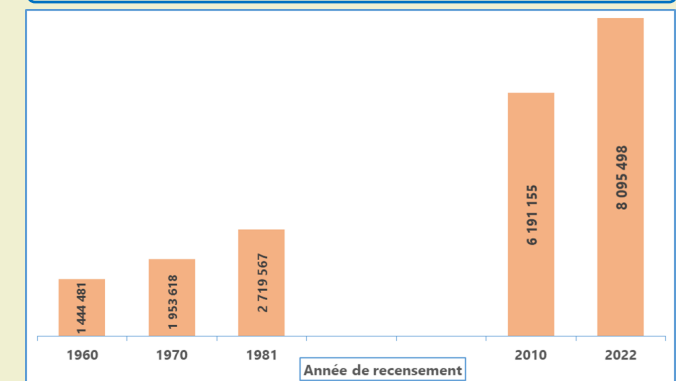

Evolution de la population de 1960 à 2022

Entre 2010 et 2022, la population togolaise s'est accrue en moyenne de 2,3% par année. A ce rythme, elle doublera dans 31 ans