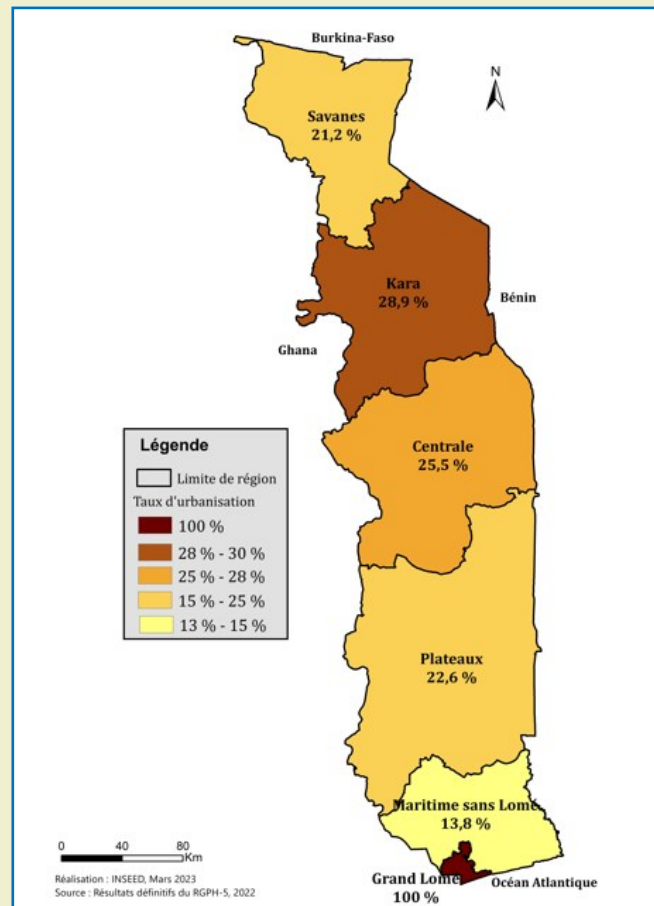

Taux d'urbanisation par région