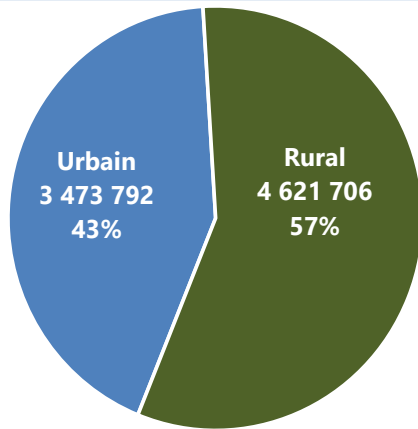

Résultats définitifs
du RGPH-5 de
Novembre 2022

Nous sommes
8 095 498
habitants au Togo

Population par sexe

8 095 498 habitants

3 944 510 hommes
(48,7 %)

4 150 988 femmes
(51,3 %)

Population par milieu de résidence

Population par milieu de résidence et sexe

Milieu de résidence	Sexe		Ensemble
	Masculin	Féminin	
Urbain	1 689 674	1 784 118	3 473 792
Rural	2 254 836	2 366 870	4 621 706
Togo	3 944 510	4 150 988	8 095 498