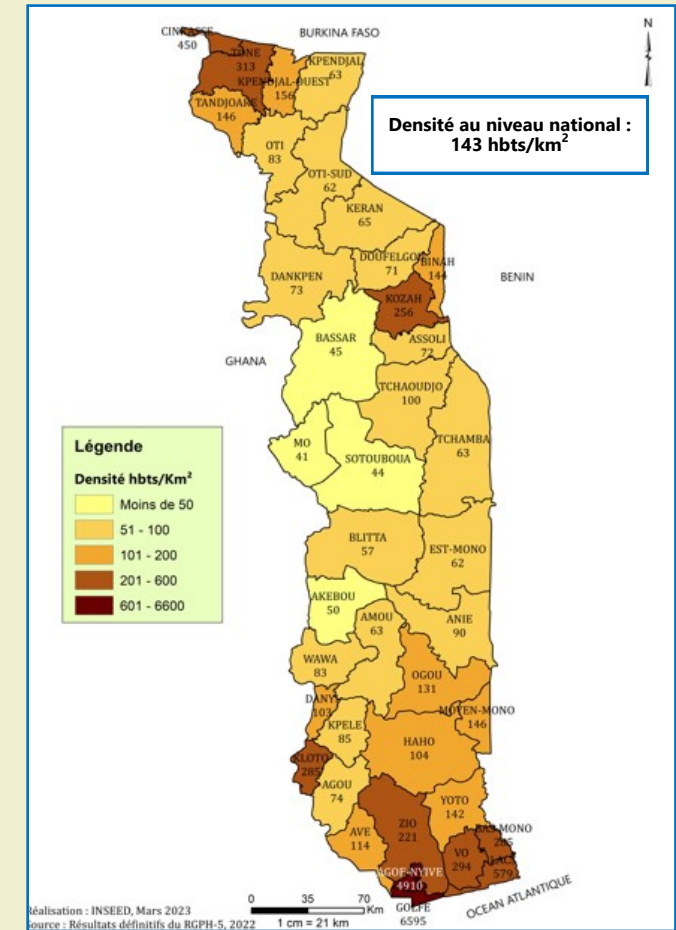

Densité de population (Hbts/Km²)